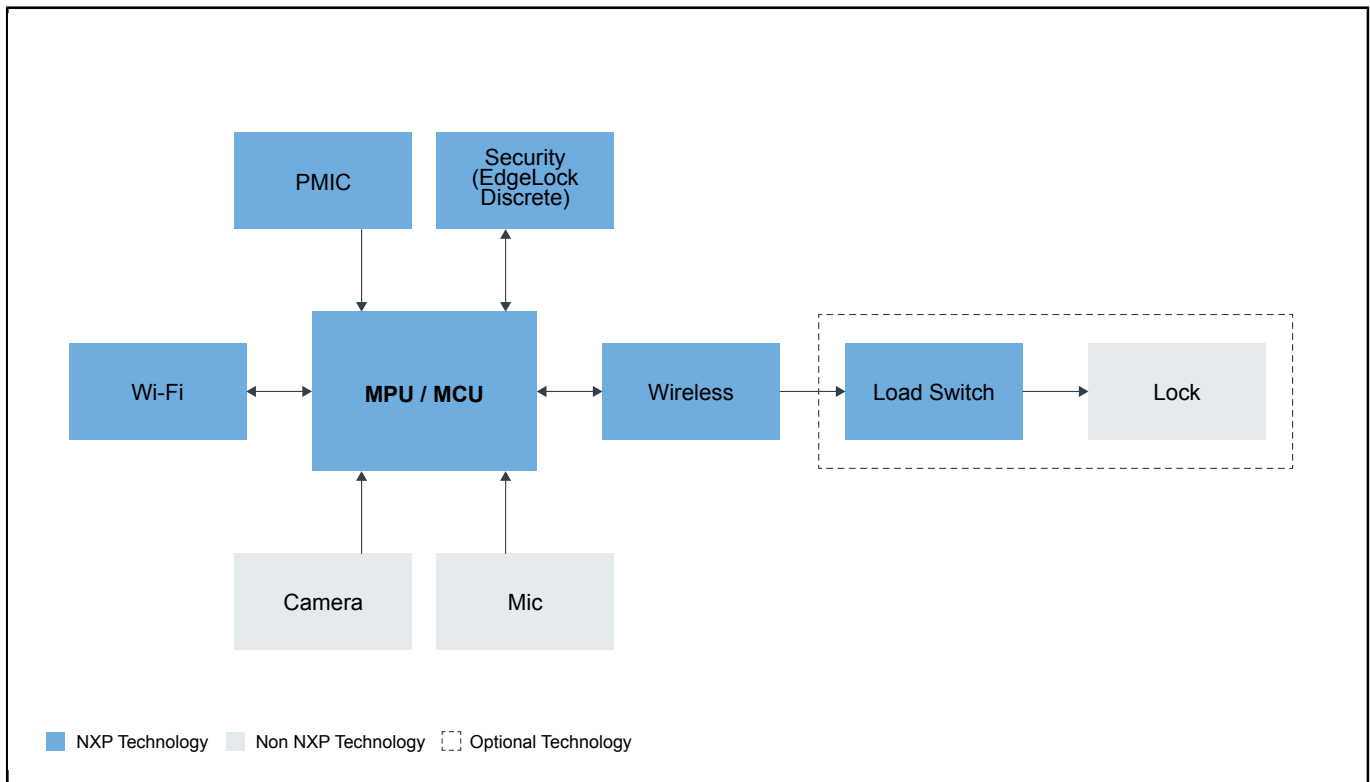

# ホーム・セキュリティおよび監視

Last Updated: Oct 12, 2022

昨今のドアベルは、単に誰かがドアにいることを警告するためにブザーを鳴らすよりもはるかに多くのことができます。スマートホームとセキュリティ・ソリューションの重要な部分です。インターホン機能だけでなく、家の玄関のビデオ監視を提供。

ビデオドアベルをホーム・ゲートウェイに接続すると、クラウドアクセスが可能になり、世界中のどこからでもリアルタイムで玄関を監視できるようになります。ビデオドアベルは、外部からの脅威から自宅を保護しようとする際に、使いやすいセキュリティと安心を提供します。

## ビデオドアベル Block Diagram